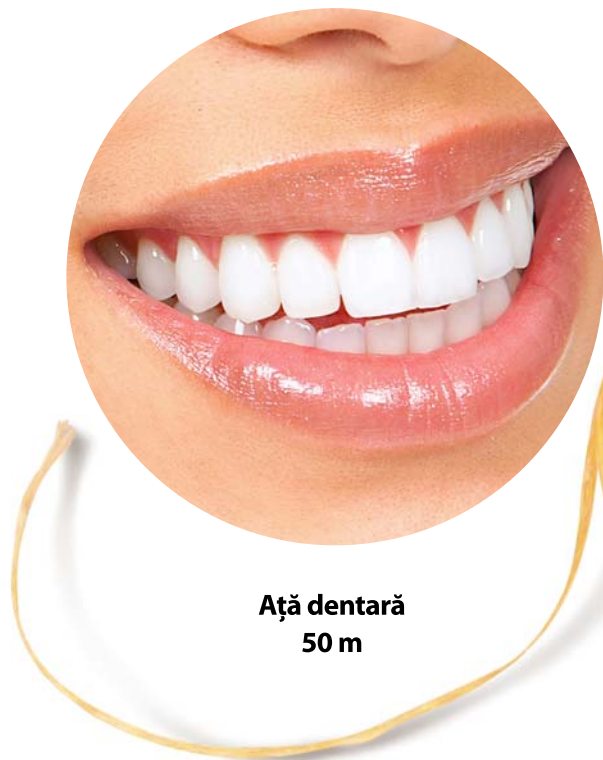

**Răsfăță-l  
de ziua lui!**

**Set cadou  
BF5031**

**Set cadou  
3 produse pentru el  
Camil  
cami105**

# Zâmbetul tău are un motiv în plus să strălucească!

**Ață dentară**  
**50 m**

**HC103**

**HC104**

**HC105**