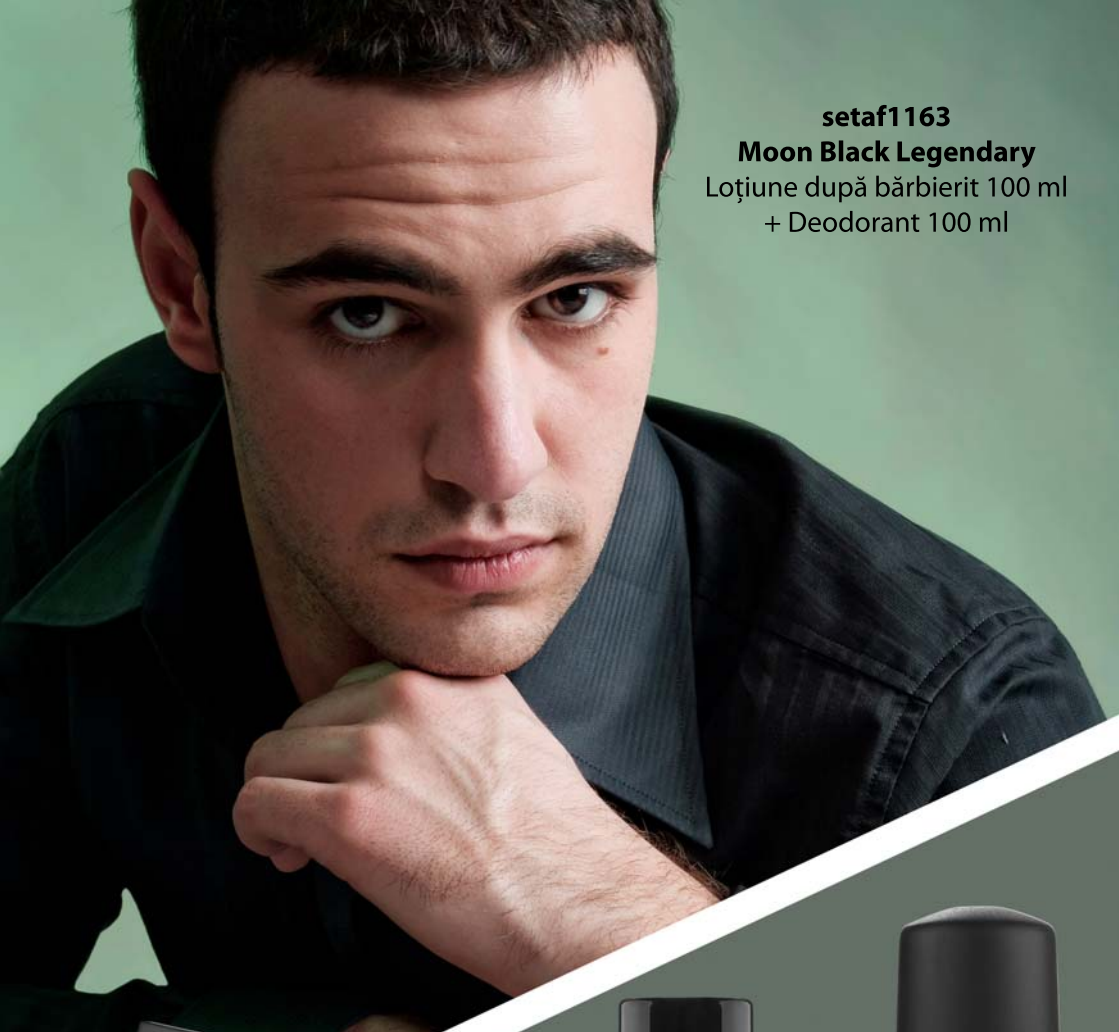

# Fă-o să se simtă de milioane!

Set cadou de damă Lucky  
Lady 10 millions  
set2206

**10 Millions \$  
set1109**

setaf1163

**Moon Black Legendary**

Loțiune după bărbierit 100 ml  
+ Deodorant 100 ml

**Răsfată-l  
cu un cadou  
aromatic,  
masculin**