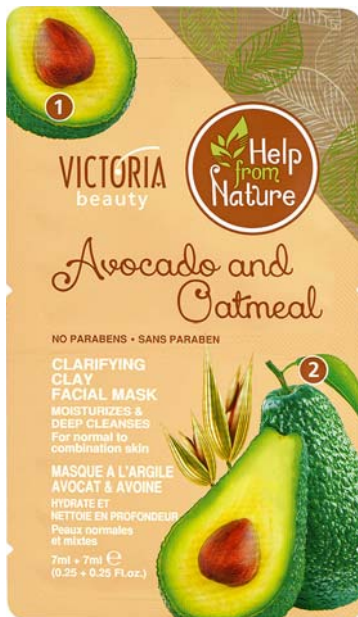

Argilă, Avocado și Fulgi de ovăz
vic0770095