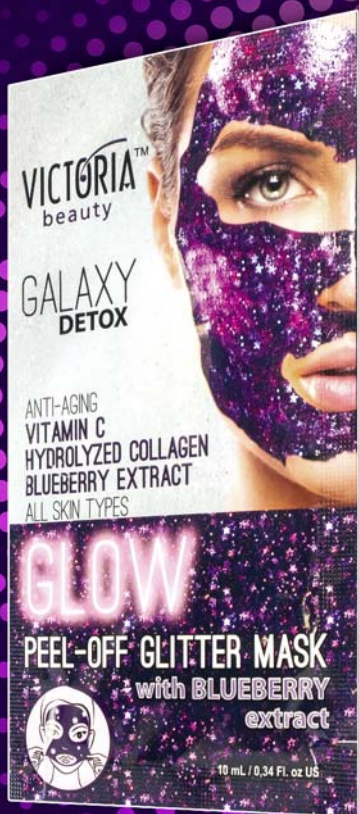

0 piele strălucitoare cu Măștile Galaxy Detox Glow

vic770450
Anti-îmbătrânire - afine

vic770451
Fermitate - ceai verde

vic770452
Illuminatoare - cărbune