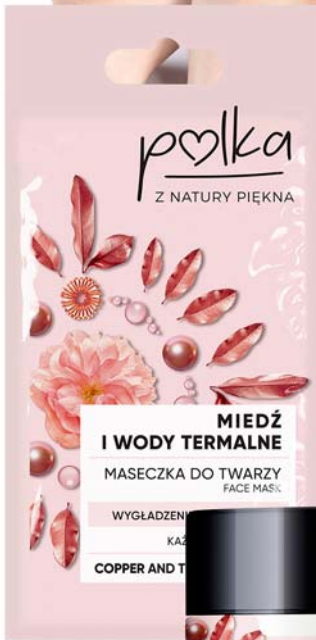

Polka Cupru și Apă termală

PK8359
Mască de față
8 ml

PK8357
Apă micelară
400 ml

PK8358
Loțiune de corp
400 ml

PK8356
Cremă universală
50 ml

PK8371
Cremă universală
50 ml