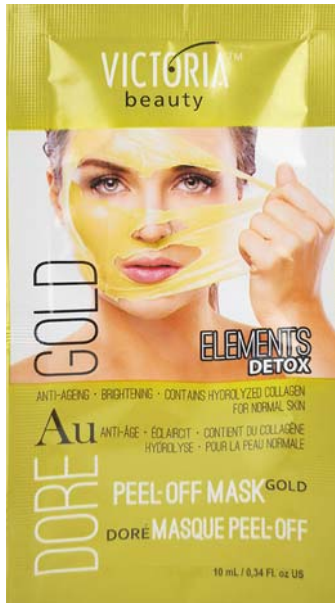

Măști Detox Elements

**Mască exfoliantă
anti-îmbătrânire Gold
vic770433**