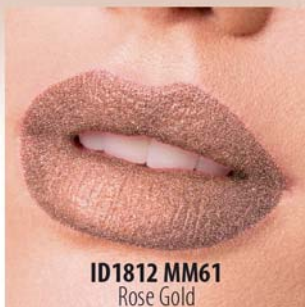

Metallic Matte

Ruj de buze mat
rezistent la transfer
ID1812