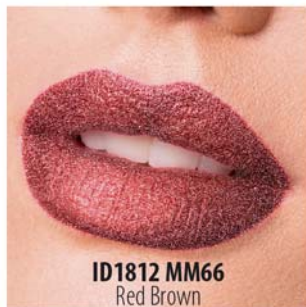

Metallic Matte

Ruj de buze mat
rezistent la transfer
ID1812