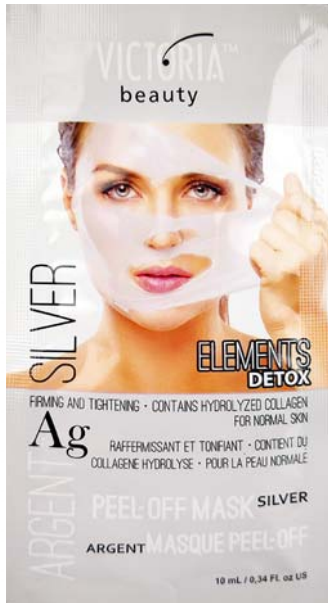

**Mască exfoliantă
pentru fermitate Silver
vic770434**