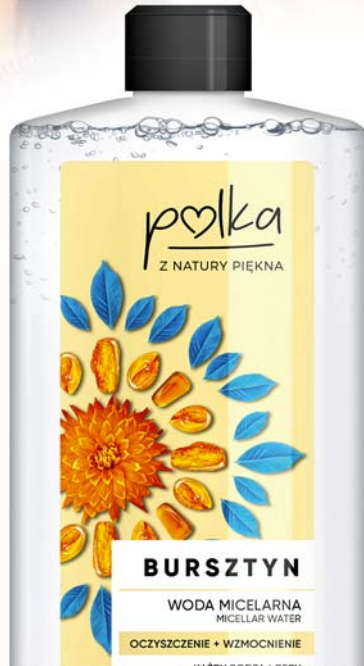

# Polka Chihlimbar

PK8350  
Mască de față  
8 ml

PK8349  
Apă micelară  
400 ml

PK8351  
Loțiune de corp  
400 ml

PK8346  
Cremă universală  
50 ml

PK8347  
Cremă universală  
50 ml