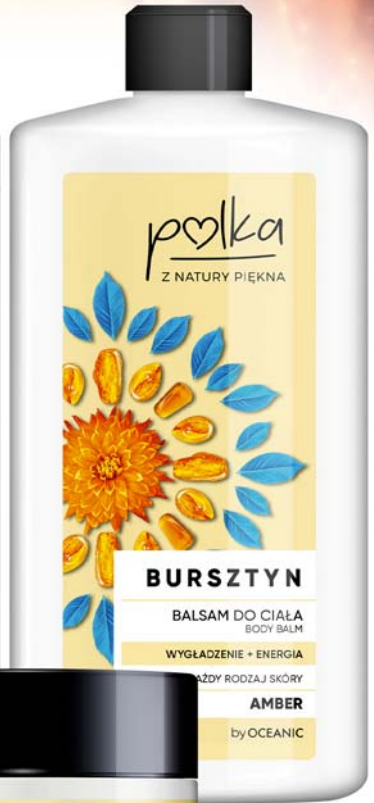

# Polka Chihlimbar

PK8350  
Mască de față  
8 ml

PK8349  
Apă micelară  
400 ml

PK8351  
Loțiune de corp  
400 ml

PK8346  
Cremă universală  
50 ml

PK8347  
Cremă universală  
50 ml

# Polka Ovăz

PK8355  
Gel de curățare  
150 ml

PK8354  
Mască de față  
8 ml

PK8353  
Loțiune de corp  
400 ml

PK8352  
Cremă universală  
50 ml

# Polka Cupru și Apă termală

PK8359  
Mască de față  
8 ml

PK8357  
Apă micelară  
400 ml

PK8358  
Loțiune de corp  
400 ml

PK8356  
Cremă universală  
50 ml

PK8371  
Cremă universală  
50 ml