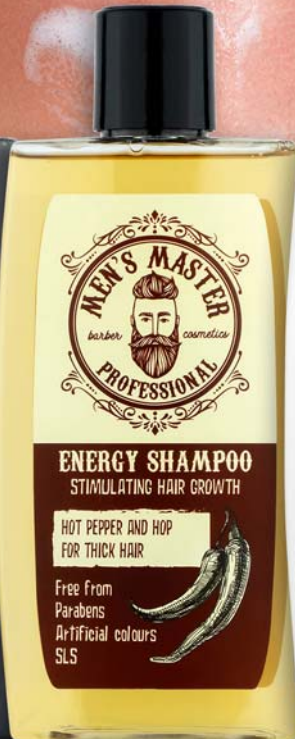

**Mănușă baie  
cățel albastru  
vic0780271**

**Săpun Bebino  
pentru copii  
coni2**

**Șampon Bebino  
pentru copii  
coni1**

**Spumant de baie  
Bebino pentru copii  
coni8**

**Ulei Bebino  
pentru copii  
coni22**

# Men's Master Professional

Șampon detoxifiant  
antimătăreață  
MM04

Șampon energizant  
pentru stimularea  
creșterii părului  
MM05

Gel de duș revigorant  
pentru corp și păr  
MM06

Deodorant  
antiperspirant 24H  
 protecție  
MM07

**Spumă pentru  
bărbierit  
MM08**

**Loțiune după  
bărbierit  
MM01**

**Balsam după  
bărbierit  
MM02**

**Cremă de față  
hidratantă antirid  
MM03**

Parfum pentru bărbați cu ulei de trandafir Gold 30 ml BF5004